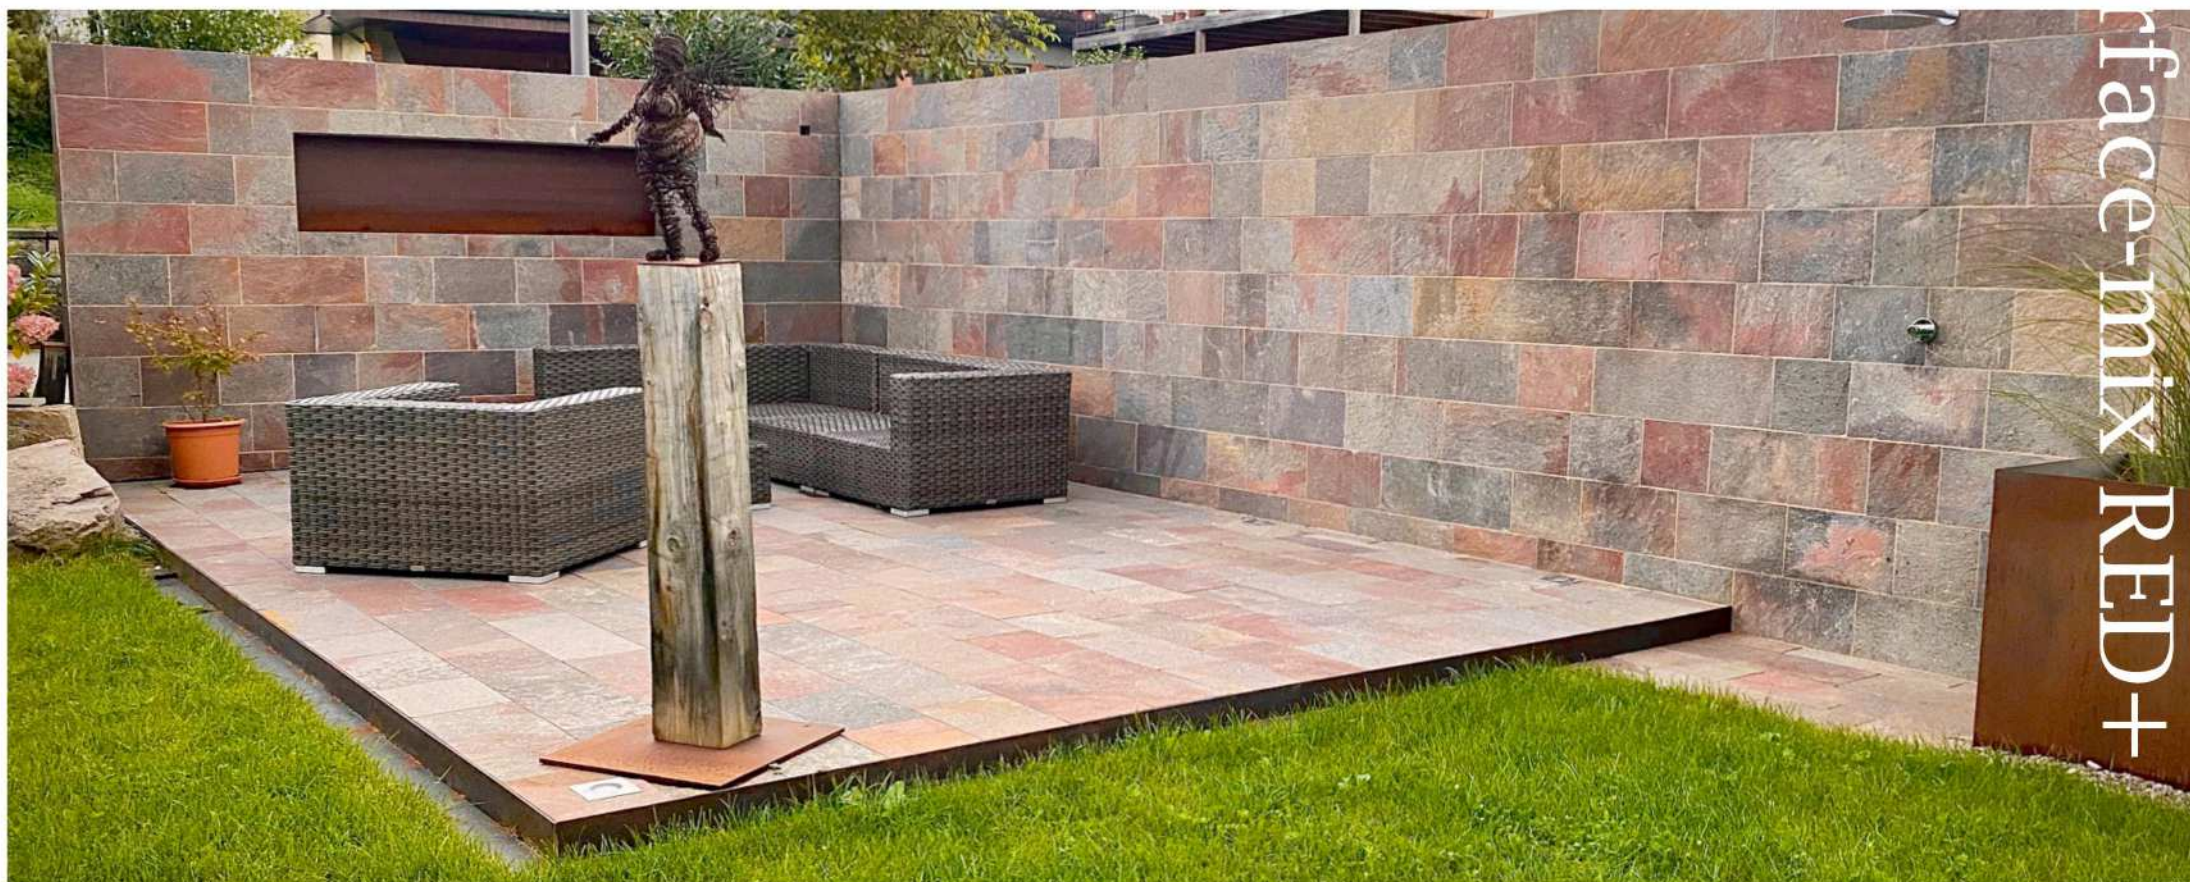

Porfidi Italia 2000 - Via del Porfido, 73 - 38121 - Trento - Italy - Tel +39 0461 992811
info@porfidiitalia2000.it - w w w . p o r f i d i i t a l i a 2 0 0 0 . i t