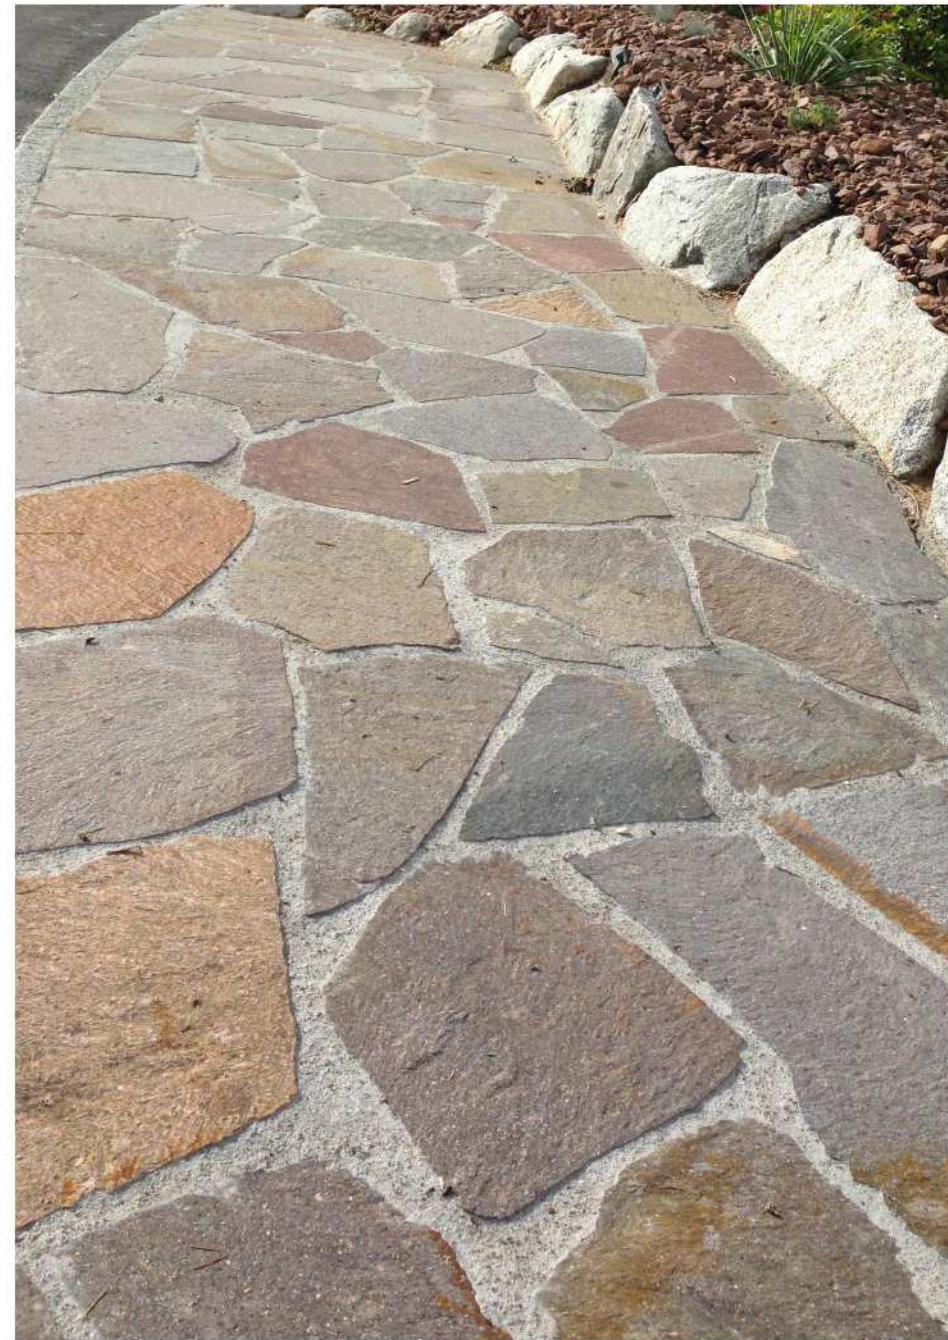

Porphyry colors