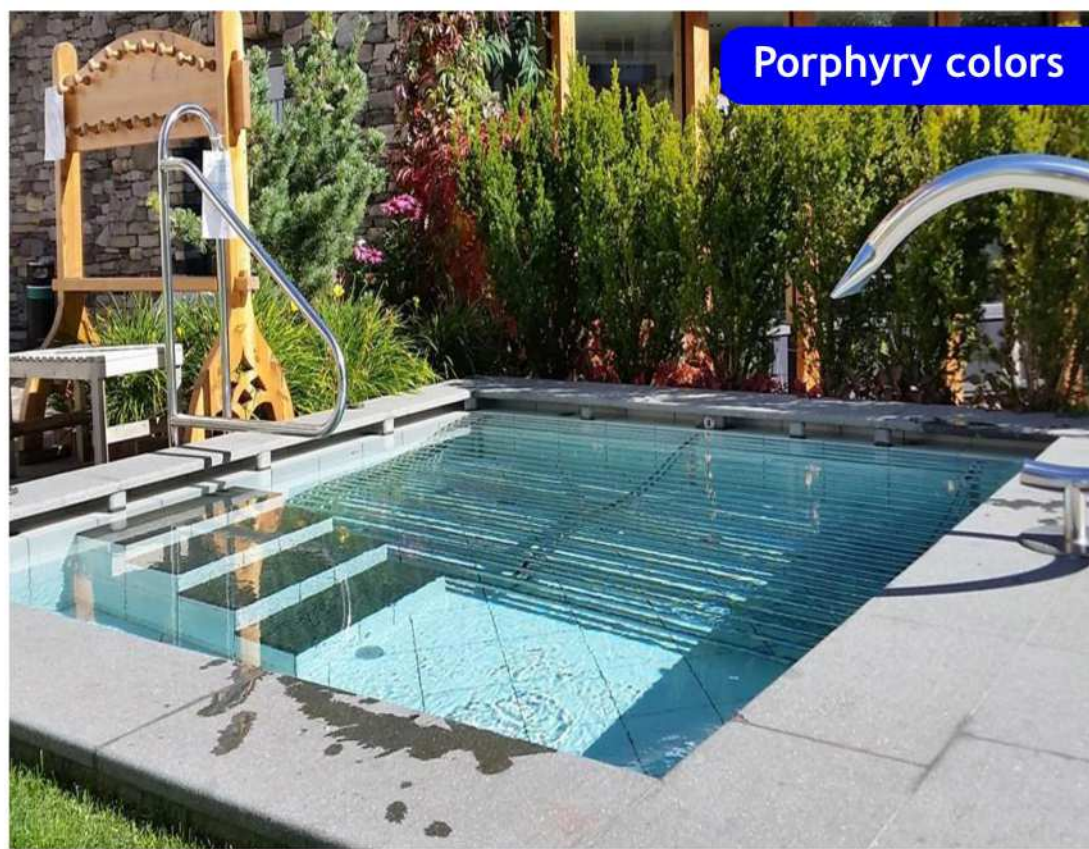

Grey Real

Porphyry colors

Porfidi Italia 2000 - Via del Porfido, 73 - 38121 - Trento - Italy - Tel +39 0461 992811
info@porfidiitalia2000.it - w w w . p o r f i d i i t a l i a 2 0 0 0 . i t