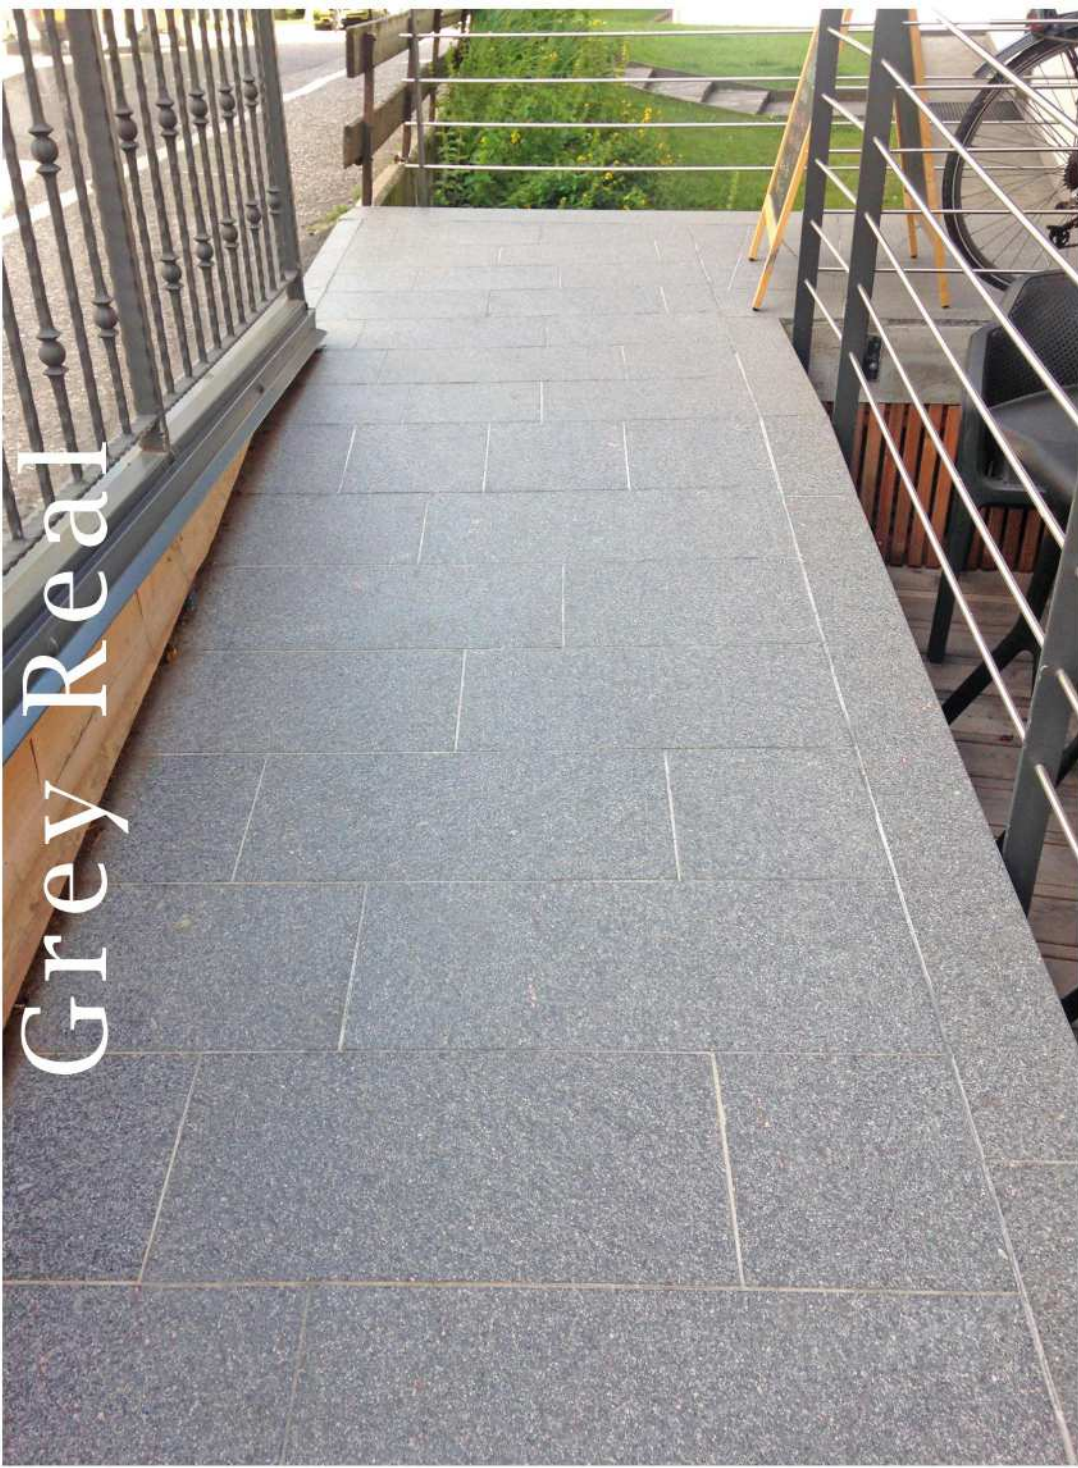

Grey Real

Porphyry colors

Porfidi Italia 2000 - Via del Porfido, 73 - 38121 - Trento - Italy - Tel +39 0461 992811
info@porfidiitalia2000.it - w w w . p o r f i d i i t a l i a 2 0 0 0 . i t