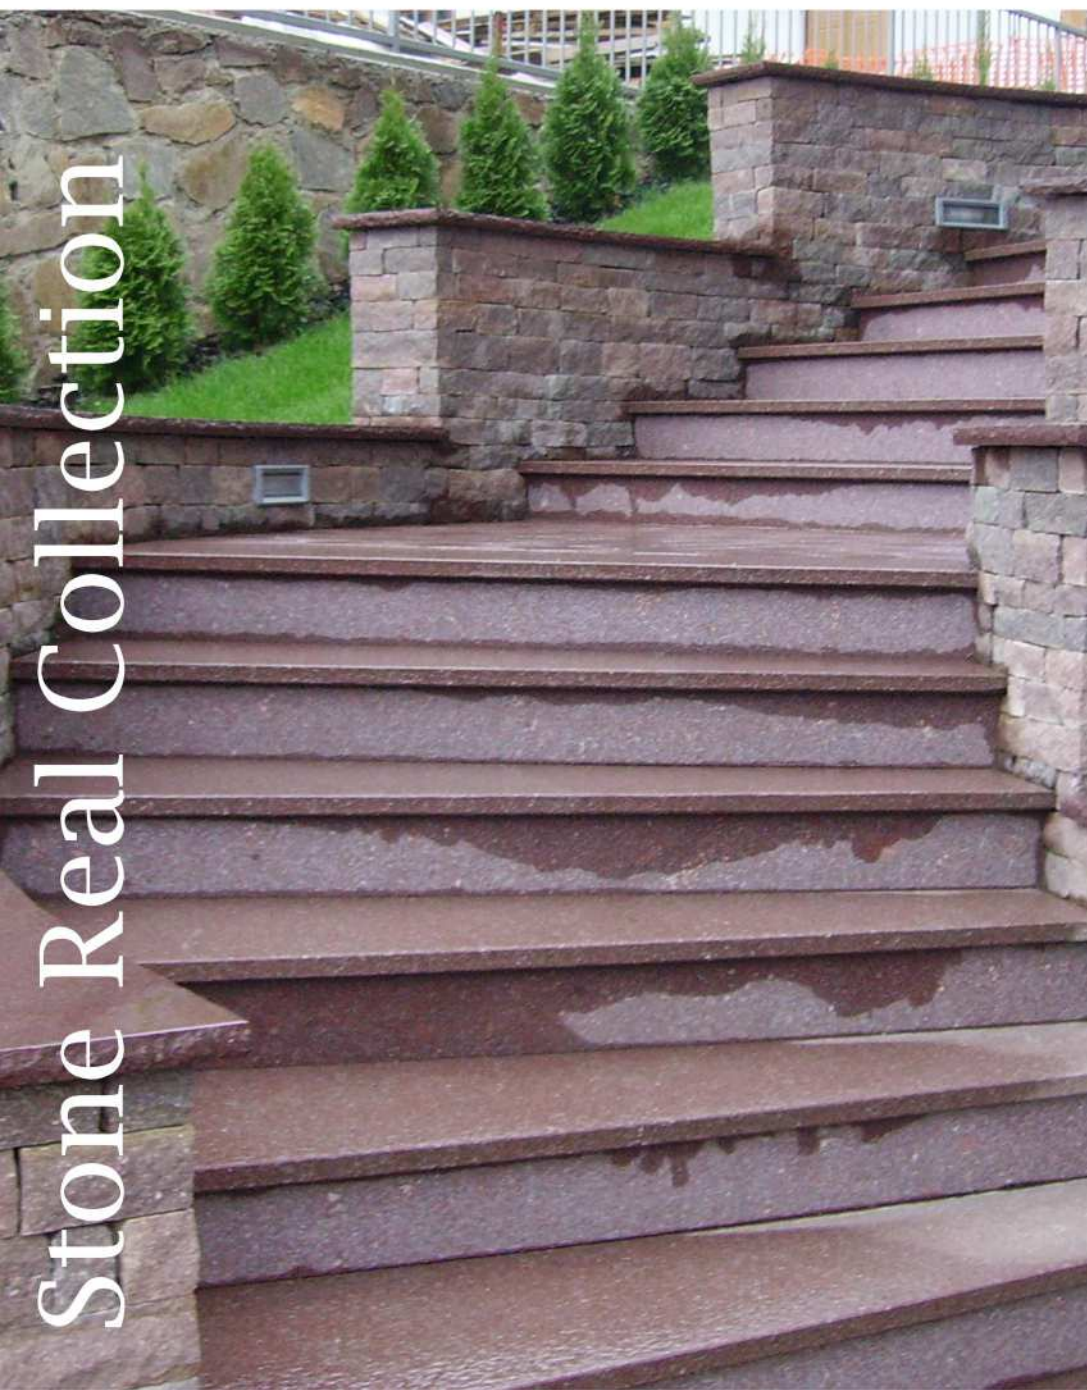

PORFIDI ITALIA 2000

Porphyry colors

Rosso Antico

Available with flamed, brushed,
honed or polished surface

Disponibile con piano fiammato,
spazzolato, levigato o lucido

Stone Real Collection

Porfidi Italia 2000